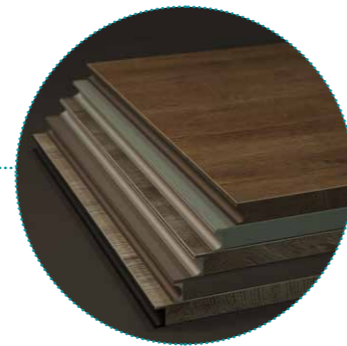

SYNCRON Nocce 02
Tirador integrado Plata Mate

Puerta disponible en toda la gama de colores del catálogo.

Tirador disponible en los acabados: