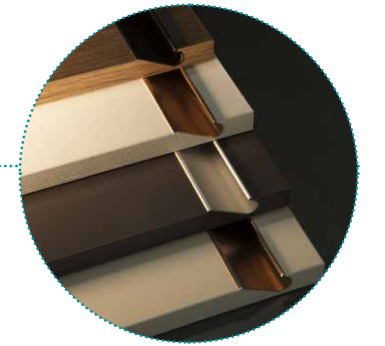

## Ibiza

LUXE Ivory  
Tirador integrado cobre

Puerta disponible en toda la gama de colores del catálogo.

Tirador disponible en los acabados:

Inox

Plata Mate

Cobre

Negro Mate