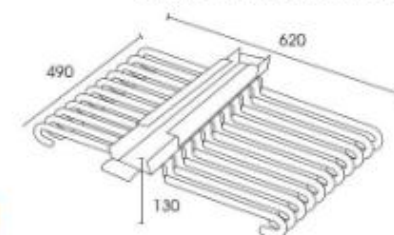

Referencia	FOAM	Ancho x Fondo x Alto
257HP/E	SI	620 x 490 x 130 mm.

ZAPATERO DE EXTENSIÓN TOTAL

Guías zapatero de rodamientos y 450 mm. de profundidad.
Ancho variable y ajustable.
Posibilidad de colocar frente.