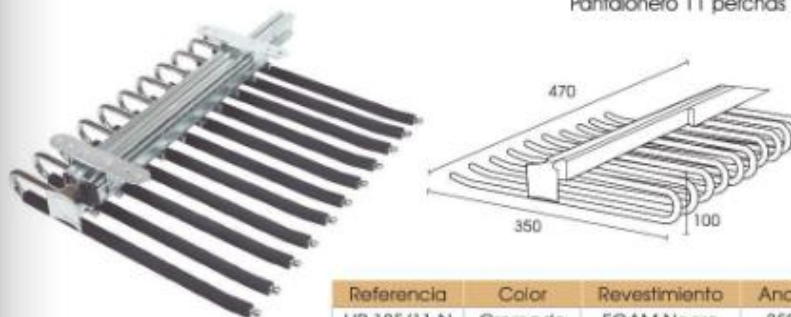

PANTALONERO 11 PERCHAS

Pantalonero 11 perchas de extracción total.
Calidad superior
Estable y resistente

Referencia	Color	Revestimiento	Ancho x Fondo x Alto
HP 185/11-N	Cromado	FOAM Negro	350 x 470 x 100 mm.

PANTALONERO DOBLE DE 22 GANCHOS

Tiene 2 guías con rodamientos y con FRENO.
Revestimiento de FOAM negro antideslizante.
Tiene una base más ancha que es mucho más estable y no se dobla a los lados.